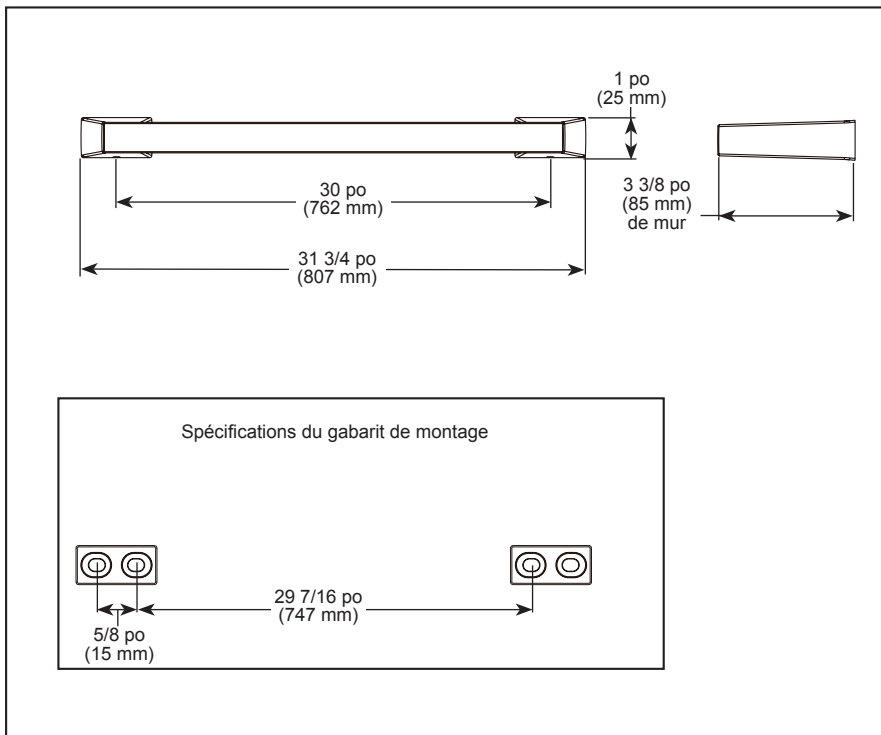

▲ Désigne le suffixe approprié de la finition

Delta Faucet Company se réserve le droit (1) d'effectuer des changements dans les spécifications et les matériaux, et (2) de modifier ou d'abandonner certains modèles, dans les deux cas sans préavis ni obligation. Les dimensions sont à titre indicatif seulement. Consultez le Livre des prix courants de la gamme complète ou www.deltafaucet.com pour les options de finition et la disponibilité des produits.

DSP-A-74330 Rev. C

Delta Faucet Company

55 E. 111th Street, Carmel, IN 46280
350 South Edgeware Road, St. Thomas, ON N5P 4L1
© 2025 Delta Faucet Company